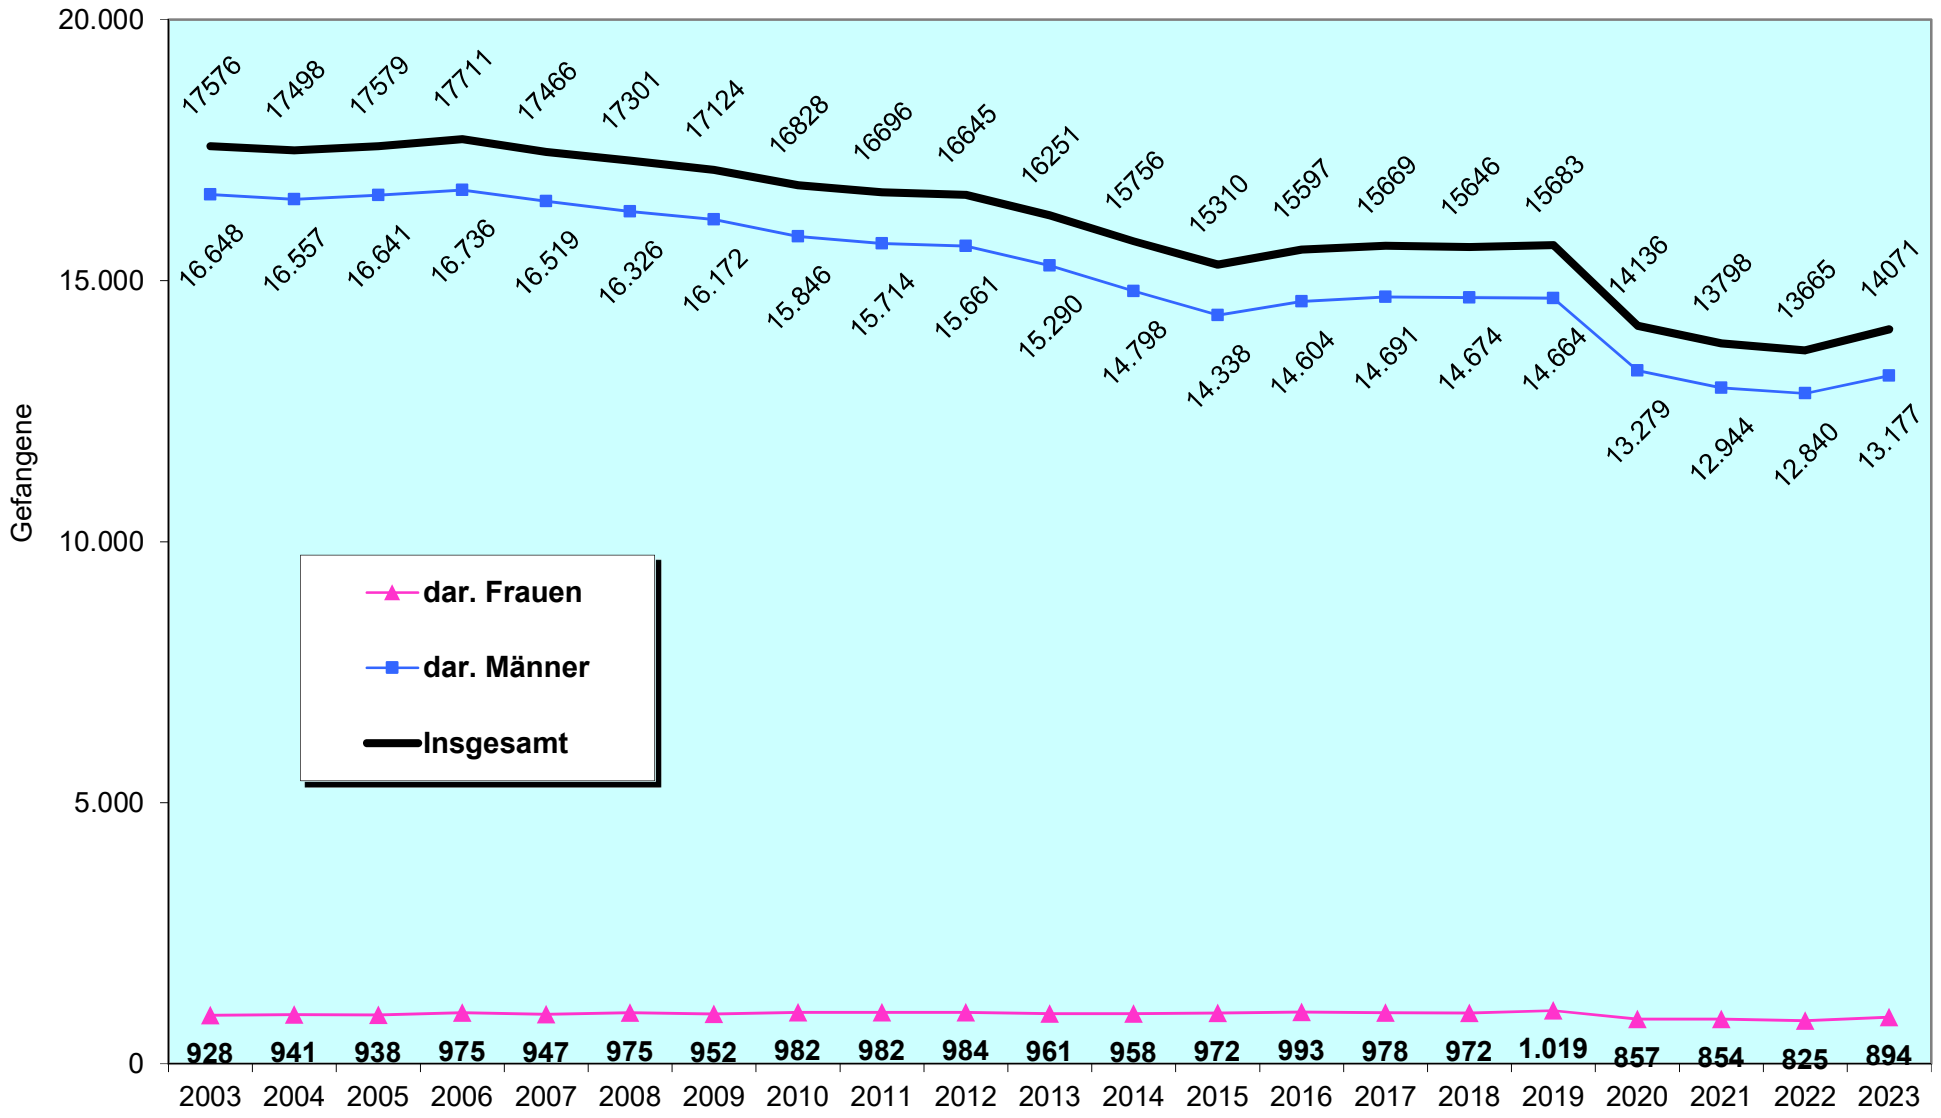

Belegungsentwicklung in den Justizvollzugsanstalten des Landes Nordrhein-Westfalen der letzten 20 Jahre nach Geschlecht

Quelle: Ministerium der Justiz des Landes NRW
 *Jahresdurchschnittswerte